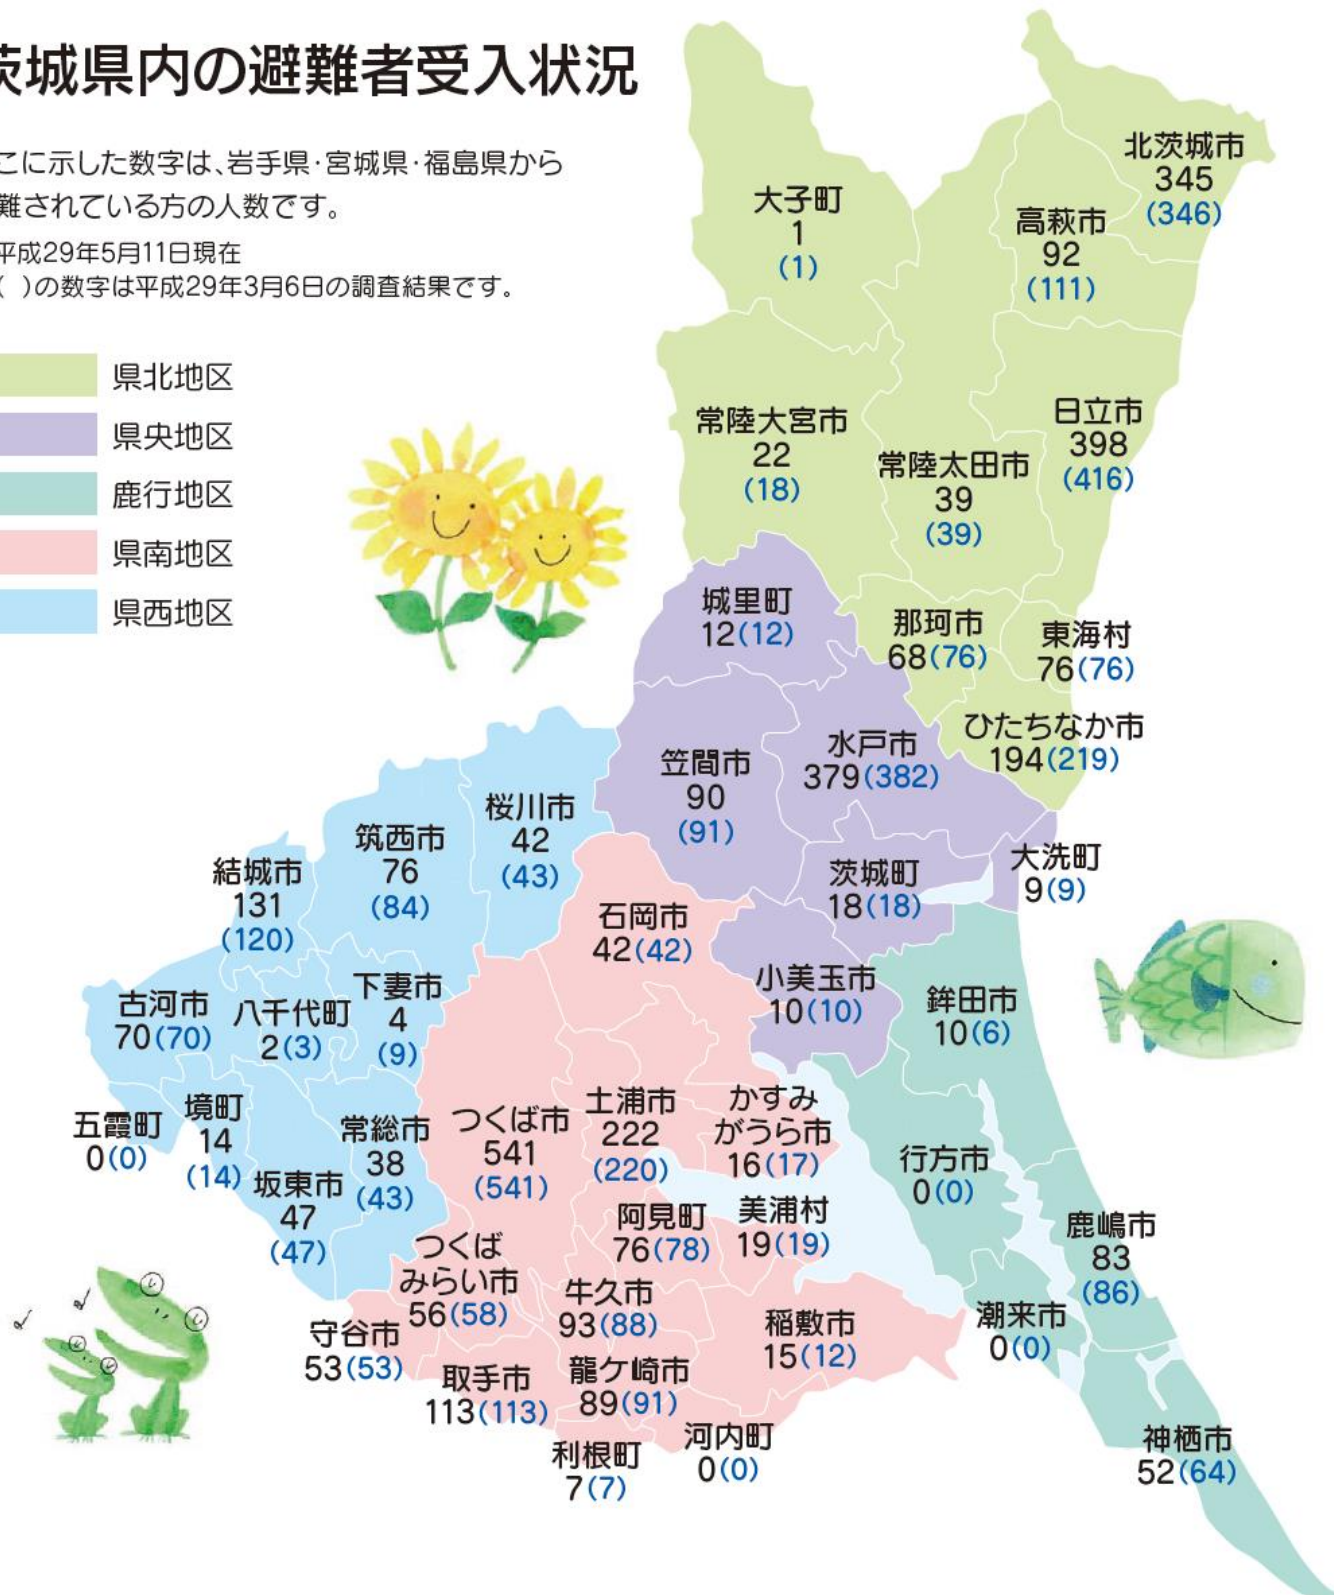

茨城県内の避難者受入状況

ここに示した数字は、岩手県・宮城県・福島県から避難されている方の人数です。

※平成29年5月11日現在

()の数字は平成29年3月6日の調査結果です。

- 県北地区
- 県央地区
- 鹿行地区
- 県南地区
- 県西地区

アネージュ会瀬ザフォート
建物内 3タイプ NEWモデルルーム オープン
[FREE LIFE Style]

家具付販売中!

「ヨークベニマル 日立会瀬店」近く!